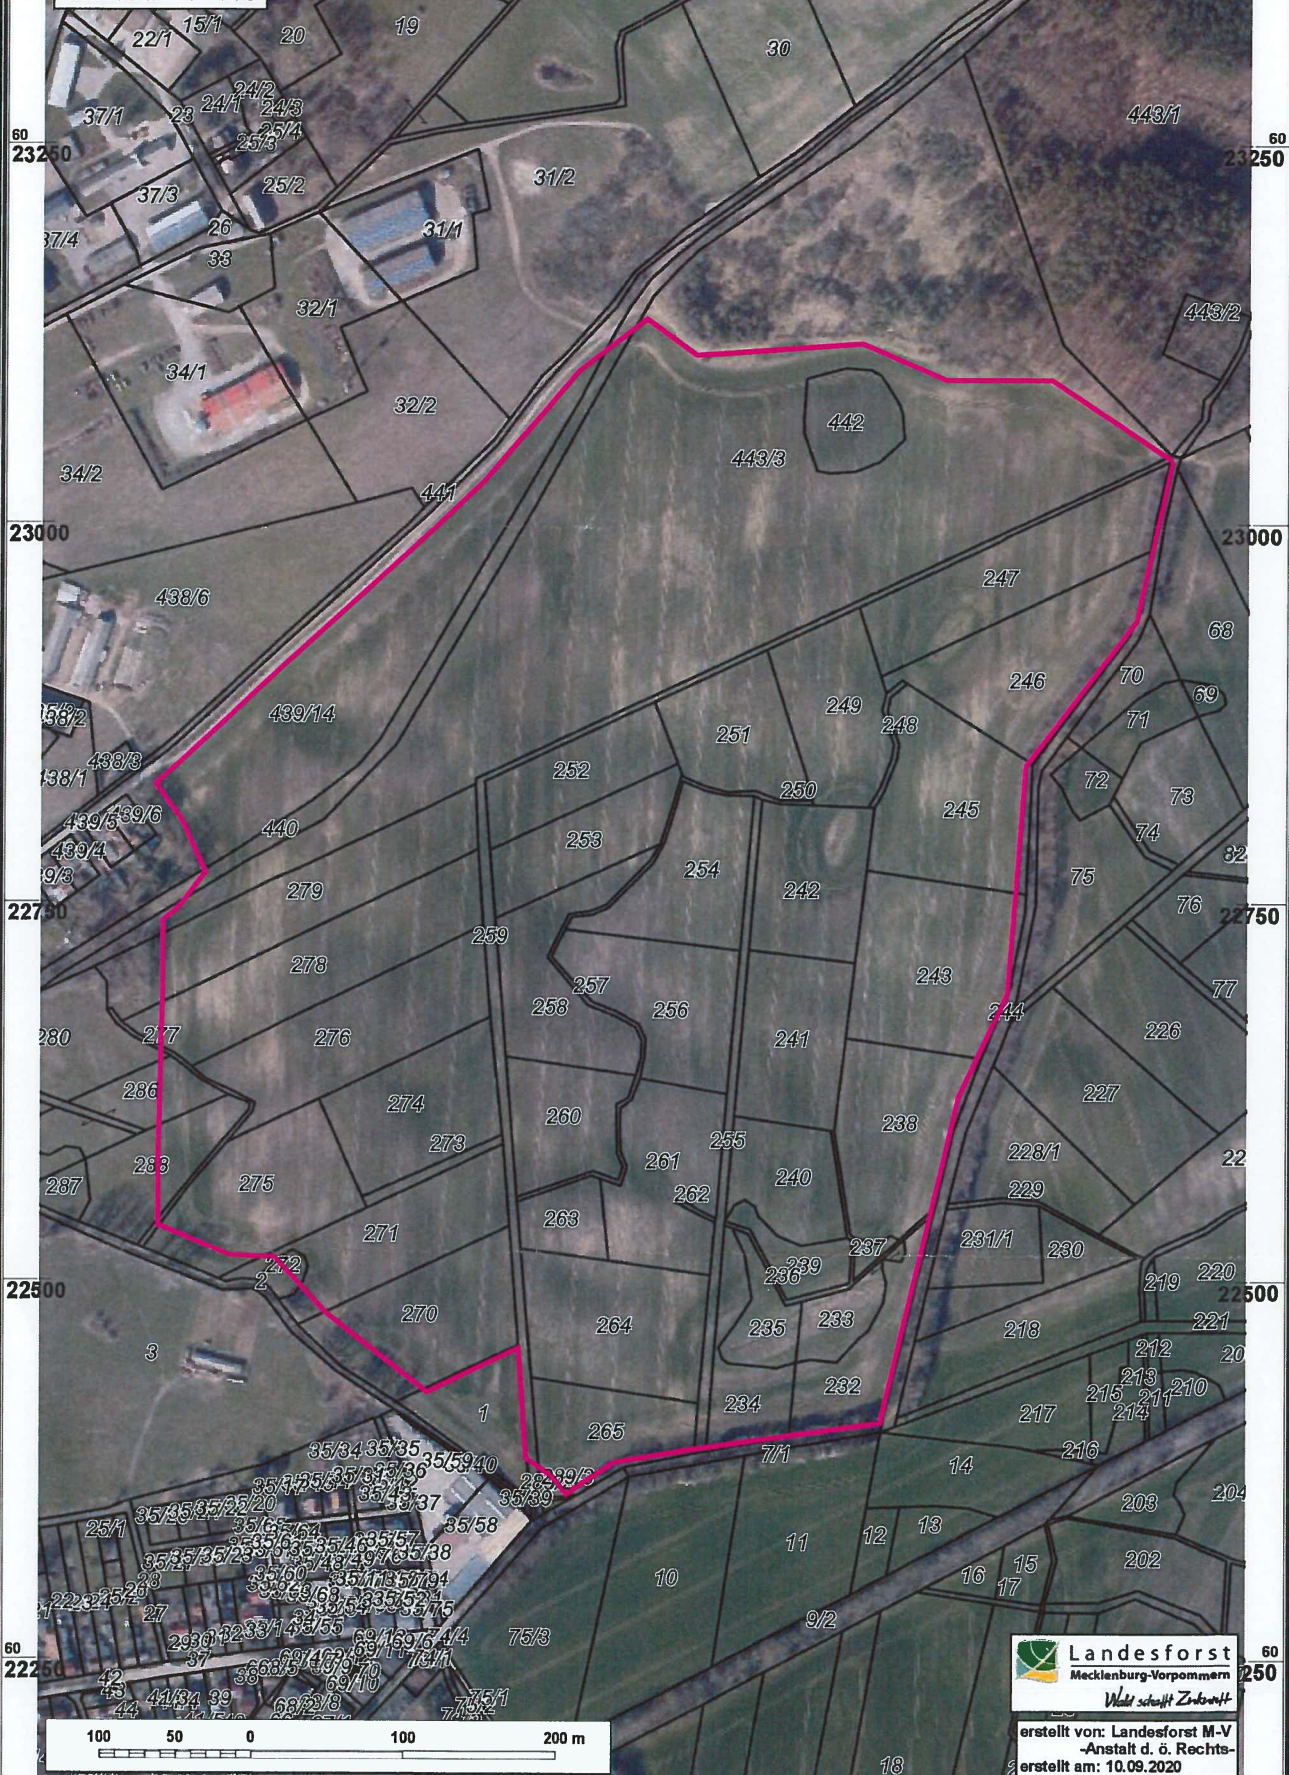

45 88250 88500 88750 45 8900

# Garz potentielle Erstaufforstungsfläche 34,3775 ha

Maßstab 1: 5000

erstellt von: Landesforst M-V  
-Anstalt d. ö. Rechts-  
erstellt am: 10.09.2020

45 88250 88500 88750 45 8900